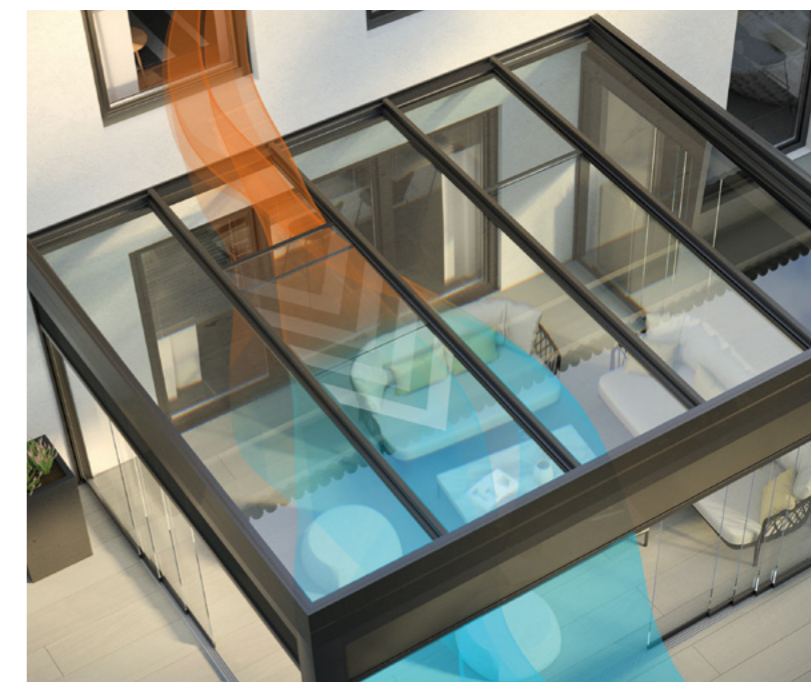

Visuelles Spiel mit der Architektur:
Ein Flachdach über Eck bietet
überraschende Perspektiven.

Die L-Form ist optimal geeignet,
sich unterschiedliche Aufenthalts-
zonen einzurichten.

Raumgewinn
Das Flachdach über Eck

Verwandeln Sie Ihr Dach in einen Sommergarten

Je nach Anforderung können Sie Ihren Kubus auch mit Seitenelementen aus Glas ausstatten. Wir bieten Glaswände, Schiebelelemente oder Faltsysteme, mit denen Sie Ihre Terrassenüberdachung in einen rundherum umbauten Sommergarten verwandeln.

Gestalterische Flexibilität

Integration von Mauerwerk

Aufgrund der modularen Bauweise bieten Ihnen unsere Systemlösungen eine enorme gestalterische Flexibilität. So können Sie auf Wunsch bauseitiges Mauerwerk in die Gesamtkonstruktion integrieren. Dadurch erhöht sich die Wohnraum-Atmosphäre Ihres Sommergartens.

Klimaregler

Dachschiebefenster

Wir Menschen lieben die Sonne. Doch an heißen Sommertagen kommt es zur Bildung unangenehmer Stauwärme. Abhilfe schaffen Dachschiebefenster, die an der höchsten Stelle des Daches platziert werden. Einfach öffnen – und schon löst sich der Wärmestau auf und lässt frische Luft nachströmen.