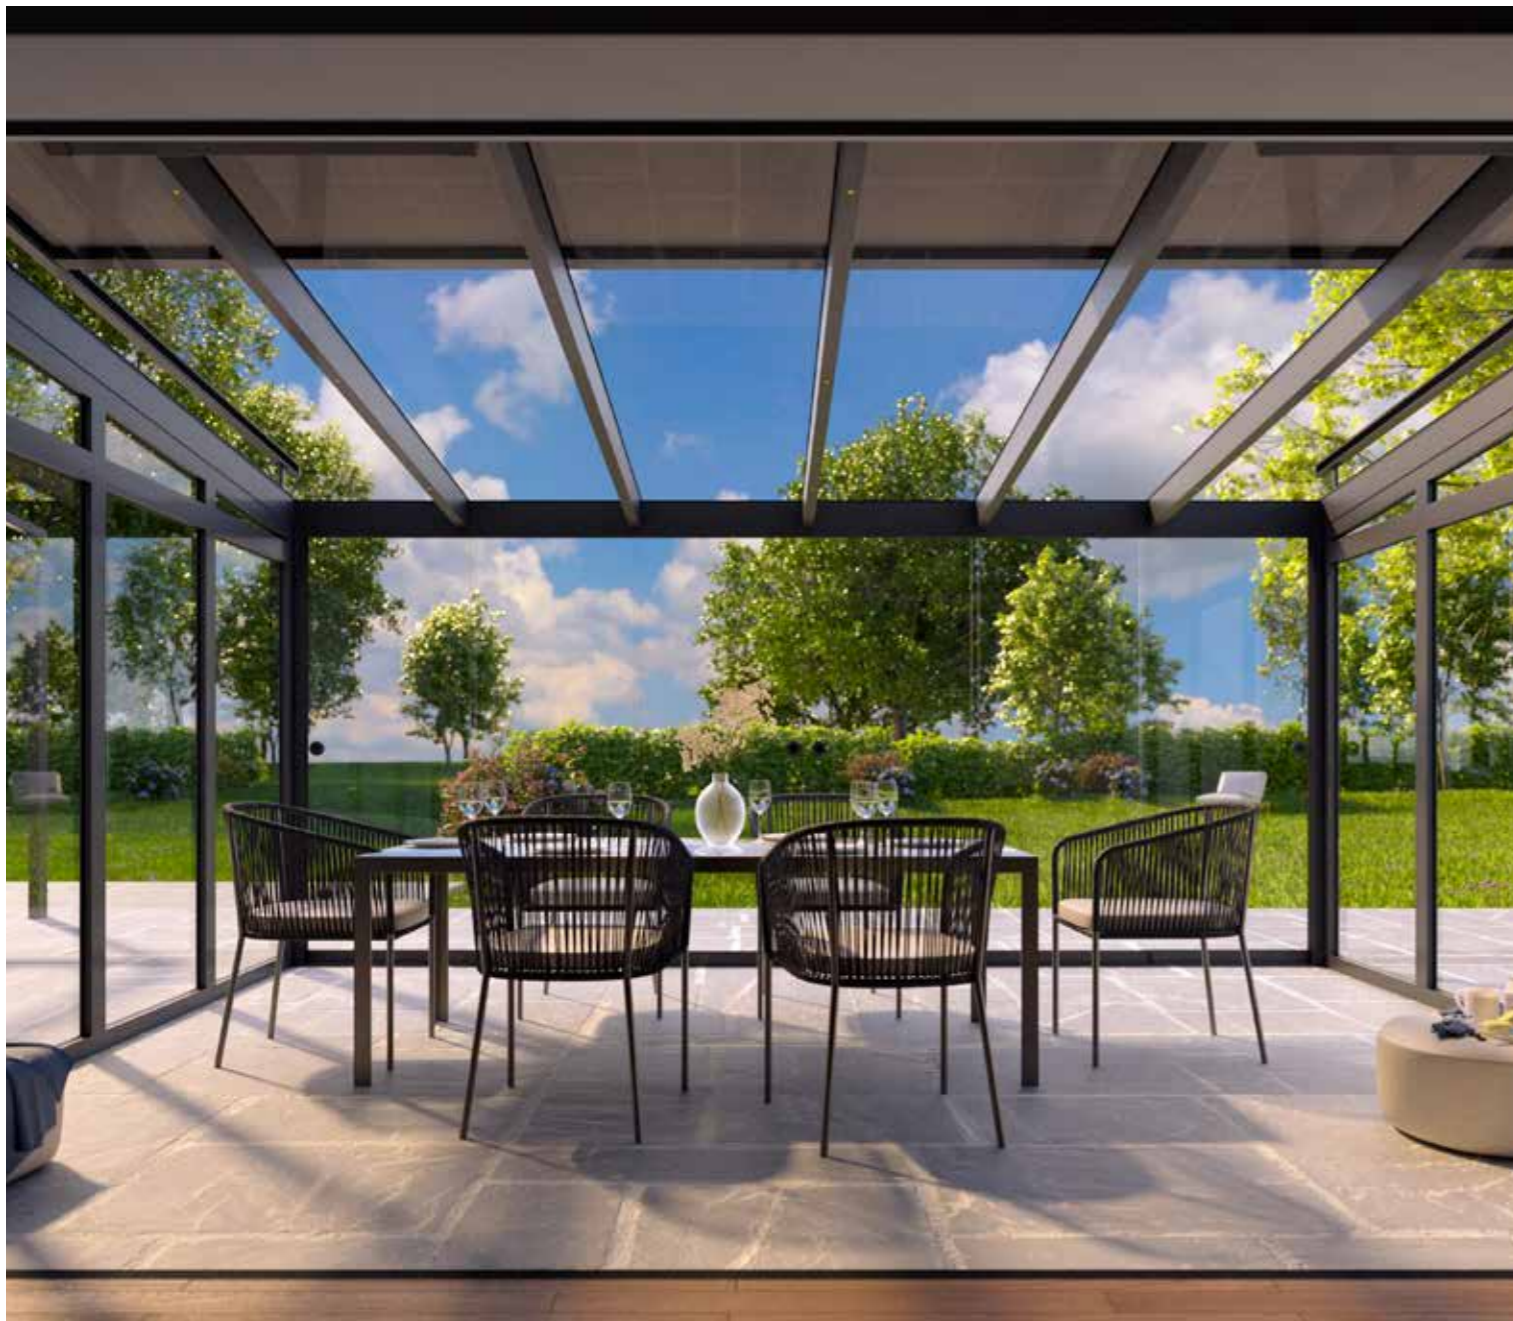

SunChill® - IN_line

Premium-Qualität für Ihren Lieblingsplatz

Als Terrassenüberdachung oder Sommergarten – erfüllen Sie sich den Traum von Ihrer hochwertigen Wohlfühloase in Premium-Qualität!

Qualität, die keine Wünsche offen lässt

SunChill® ist ein Meister der Flexibilität. Mit Breiten von 3 bis 6 Metern und Tiefen von 2 bis 4 Metern passt sich das Dach perfekt an jede bauliche Situation an.

Diese Ausführung bietet untenliegende Träger, d. h. die Dachprofile befinden sich unterhalb der Glasfläche. Das verleiht ihr ein minimalistisches, modernes Erscheinungsbild, ideal für Kunden, die Wert auf eine klare, elegante Optik legen. Das Pultdach ist leicht von Laub zu reinigen und die Dachneigung verhindert Stauwasser.

Und für alle, die mehr wollen: SunChill® lässt sich einfach zum Sommergarten ausbauen – mit einer Dachmarkise, Glaselementen, stimmungsvoller Beleuchtung und Glas-Schiebetüren. Ihre persönliche Wohlfühloase wartet!

Einfach montiert, perfekt realisiert

SunChill® – das bedeutet eine robuste Konstruktion, langlebige Oberflächen, elegantes Design und eine breite Auswahl von Erweiterungsmöglichkeiten. Dank einer großen Farbvielfalt und modernen Beleuchtungs- und Beschattungssystemen machen Sie Ihre Terrasse zu Ihrem ganz individuellen Lieblingsplatz.