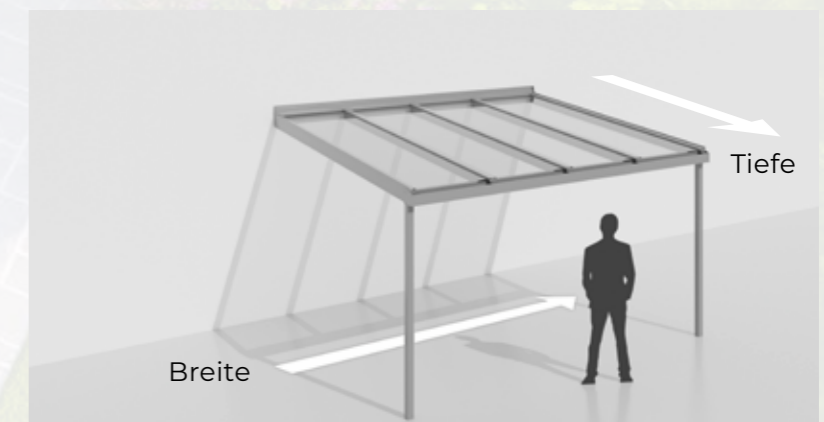

SunChill® ist ein Meister der Flexibilität. Mit Breiten von 3 bis 6 Metern und Tiefen von 2 bis 4 Metern passt sich das Dach perfekt an jede bauliche Situation an.

Diese Ausführung bietet untenliegende Träger, d. h. die Dachprofile befinden sich unterhalb der Glasfläche. Das verleiht ihr ein minimalistisches, modernes Erscheinungsbild, ideal für Kunden, die Wert auf eine klare, elegante Optik legen. Das Pultdach ist leicht von Laub zu reinigen und die Dachneigung verhindert Stauwasser.

Und für alle, die mehr wollen: SunChill® lässt sich einfach zum Sommergarten ausbauen – mit einer Dachmarkise, Glaselementen, stimmungsvoller Beleuchtung und Glas-Schiebetüren. Ihre persönliche Wohlfühloase wartet!

Einfach montiert, perfekt realisiert

SunChill® – das bedeutet eine robuste Konstruktion, langlebige Oberflächen, elegantes Design und eine breite Auswahl von Erweiterungsmöglichkeiten. Dank einer großen Farbvielfalt und modernen Beleuchtungs- und Beschattungssystemen machen Sie Ihre Terrasse zu Ihrem ganz individuellen Lieblingsplatz.

Alle Trendfarben

Die Profile von SunChill® sind in 12 Trendfarben erhältlich. Das Farbsystem wird in deutscher Produktion mit höchster Präzision hergestellt, veredelt und verarbeitet. So sichert Ihnen die Oberflächenschicht auf Polyesterharz-Basis eine Farbstabilität, die die Profile auch nach Jahren noch wie neu aussehen lässt.