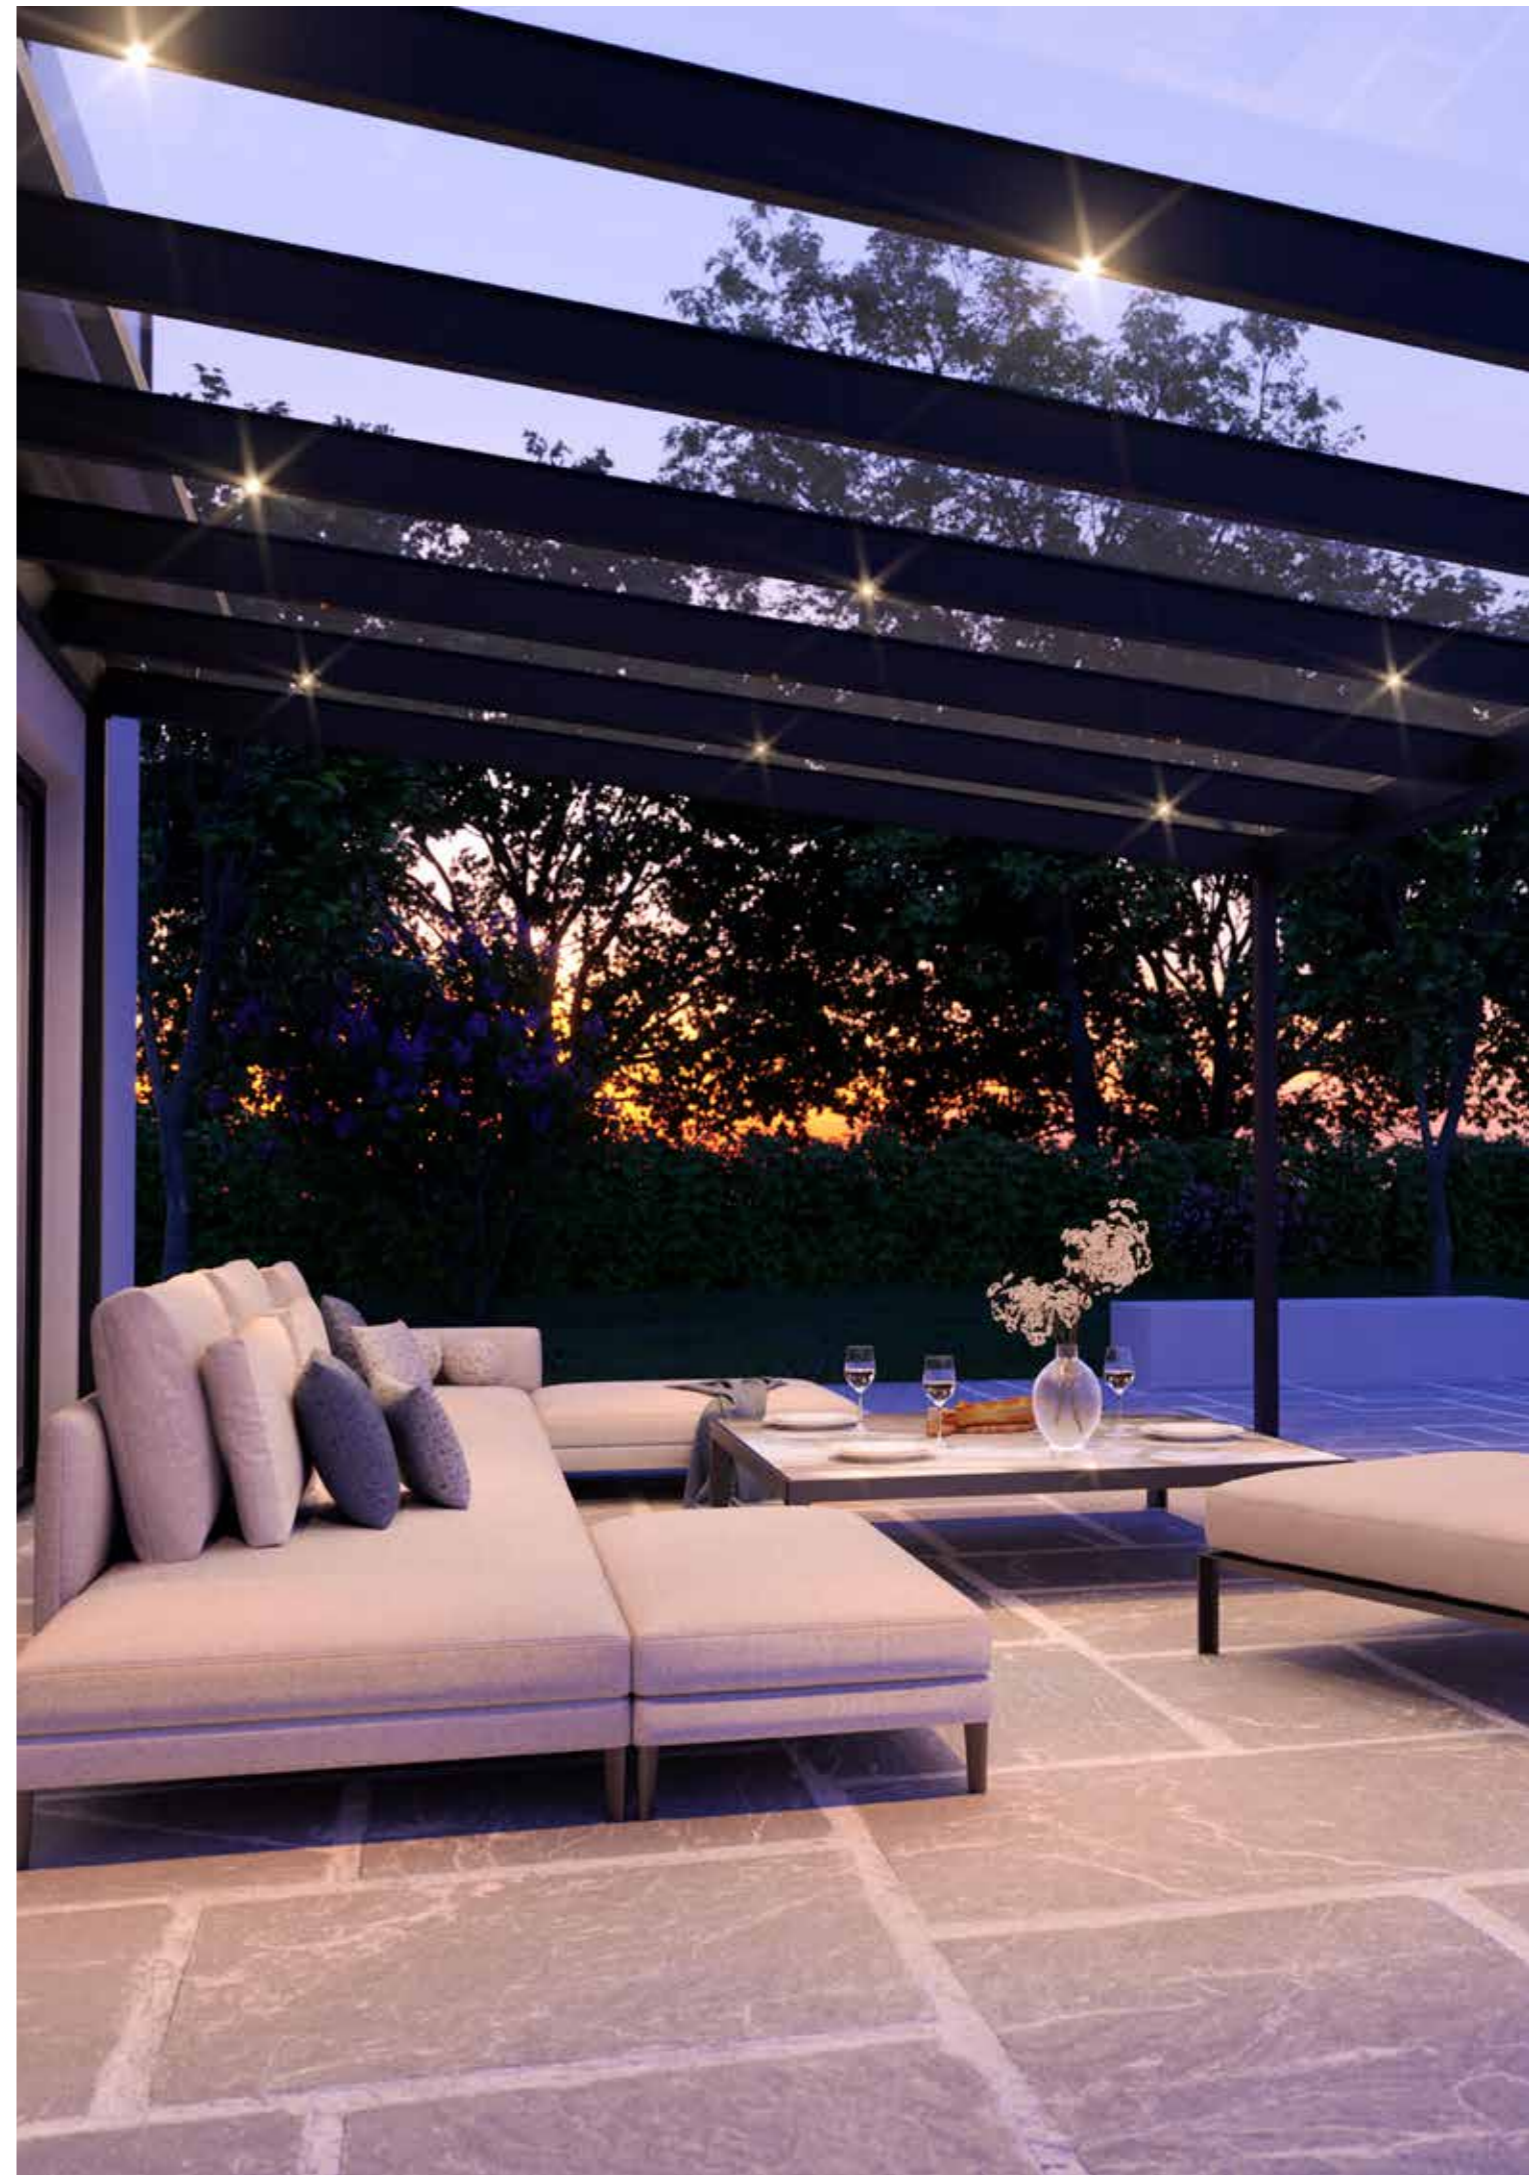

SunChill® ist ein Meister der Flexibilität. Mit Breiten von 3 bis 6 Metern und Tiefen von 2 bis 4 Metern passt sich das Dach perfekt an jede bauliche Situation an.

Diese Ausführung bietet untenliegende Träger, d. h. die Dachprofile befinden sich unterhalb der Glasfläche. Das verleiht ihr ein minimalistisches, modernes Erscheinungsbild, ideal für Kunden, die Wert auf eine klare, elegante Optik legen. Das Pultdach ist leicht von Laub zu reinigen und die Dachneigung verhindert Stauwasser.

Und für alle, die mehr wollen: SunChill® lässt sich einfach zum Sommergarten ausbauen – mit einer Dachmarkise, Glaselementen, stimmungsvoller Beleuchtung und Glas-Schiebetüren. Ihre persönliche Wohlfühloase wartet!

Einfach montiert, perfekt realisiert

SunChill® – das bedeutet eine robuste Konstruktion, langlebige Oberflächen, elegantes Design und eine breite Auswahl von Erweiterungsmöglichkeiten. Dank einer großen Farbvielfalt und modernen Beleuchtungs- und Beschattungssystemen machen Sie Ihre Terrasse zu Ihrem ganz individuellen Lieblingsplatz.