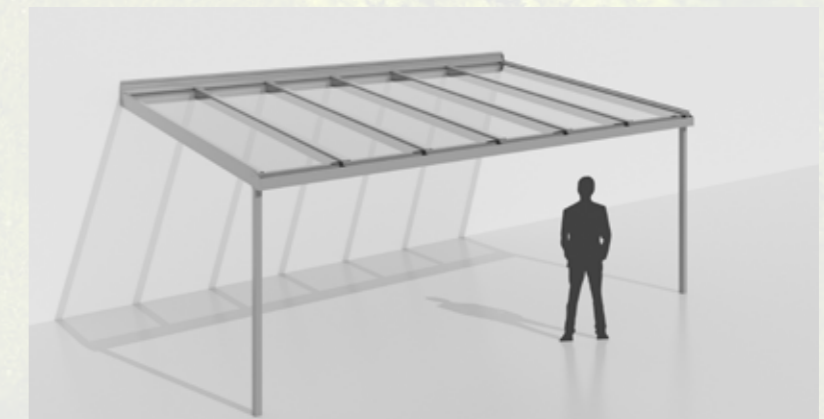

SunChill® ist ein Meister der Flexibilität. Mit Breiten von 3 bis 6 Metern und Tiefen von 2 bis 4 Metern passt sich das Dach perfekt an jede bauliche Situation an.

Diese Ausführung bietet untenliegende Träger, d. h. die Dachprofile befinden sich unterhalb der Glasfläche. Das verleiht ihr ein minimalistisches, modernes Erscheinungsbild, ideal für Kunden, die Wert auf eine klare, elegante Optik legen. Das Pultdach ist leicht von Laub zu reinigen und die Dachneigung verhindert Stauwasser.

Und für alle, die mehr wollen: SunChill® lässt sich einfach zum Sommergarten ausbauen – mit einer Dachmarkise, Glaselementen, stimmungsvoller Beleuchtung und Glas-Schiebetüren. Ihre persönliche Wohlfühloase wartet!

Einfach montiert, perfekt realisiert

SunChill® – das bedeutet eine robuste Konstruktion, langlebige Oberflächen, elegantes Design und eine breite Auswahl von Erweiterungsmöglichkeiten. Dank einer großen Farbvielfalt und modernen Beleuchtungs- und Beschattungssystemen machen Sie Ihre Terrasse zu Ihrem ganz individuellen Lieblingsplatz.

Alle Trendfarben

Die Profile von SunChill® sind in 12 Trendfarben erhältlich. Das Farbsystem wird in deutscher Produktion mit höchster Präzision hergestellt, veredelt und verarbeitet. So sichert Ihnen die Oberflächenschicht auf Polyesterharz-Basis eine Farbstabilität, die die Profile auch nach Jahren noch wie neu aussehen lässt.